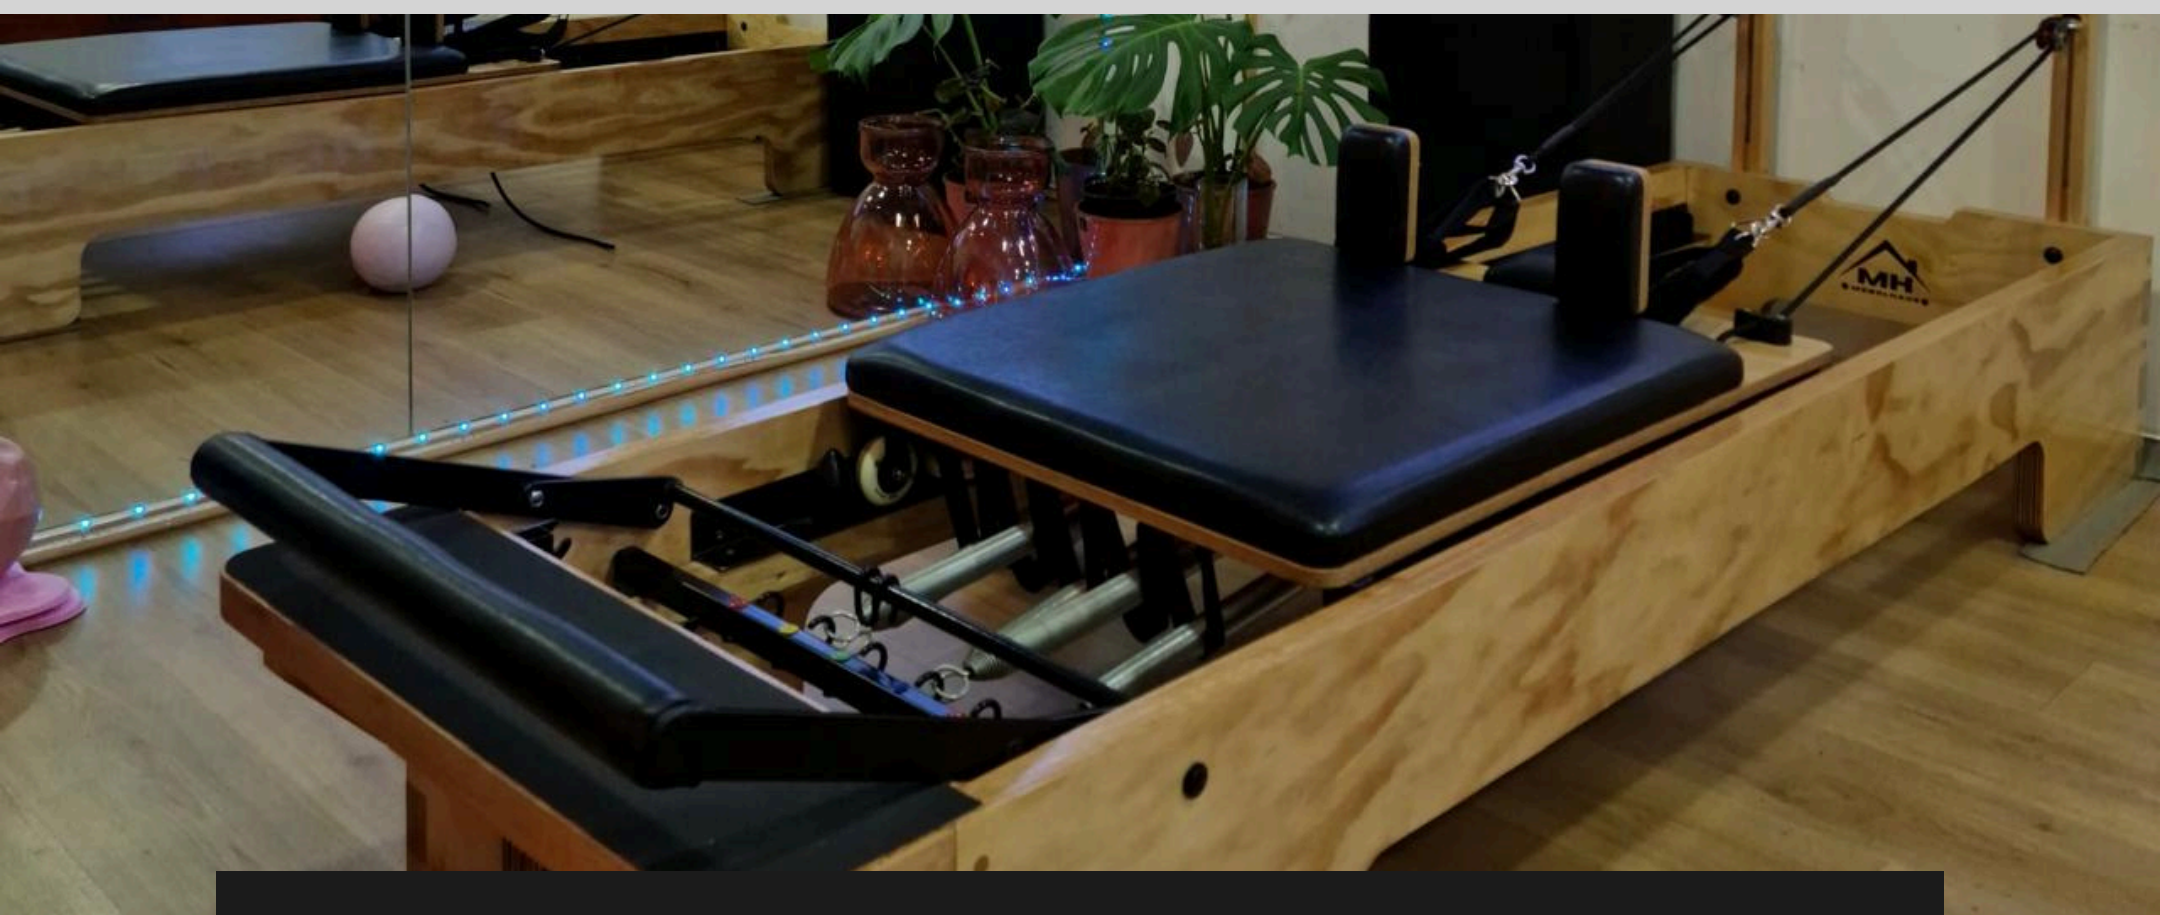

Estudio Soluna, Chiloé