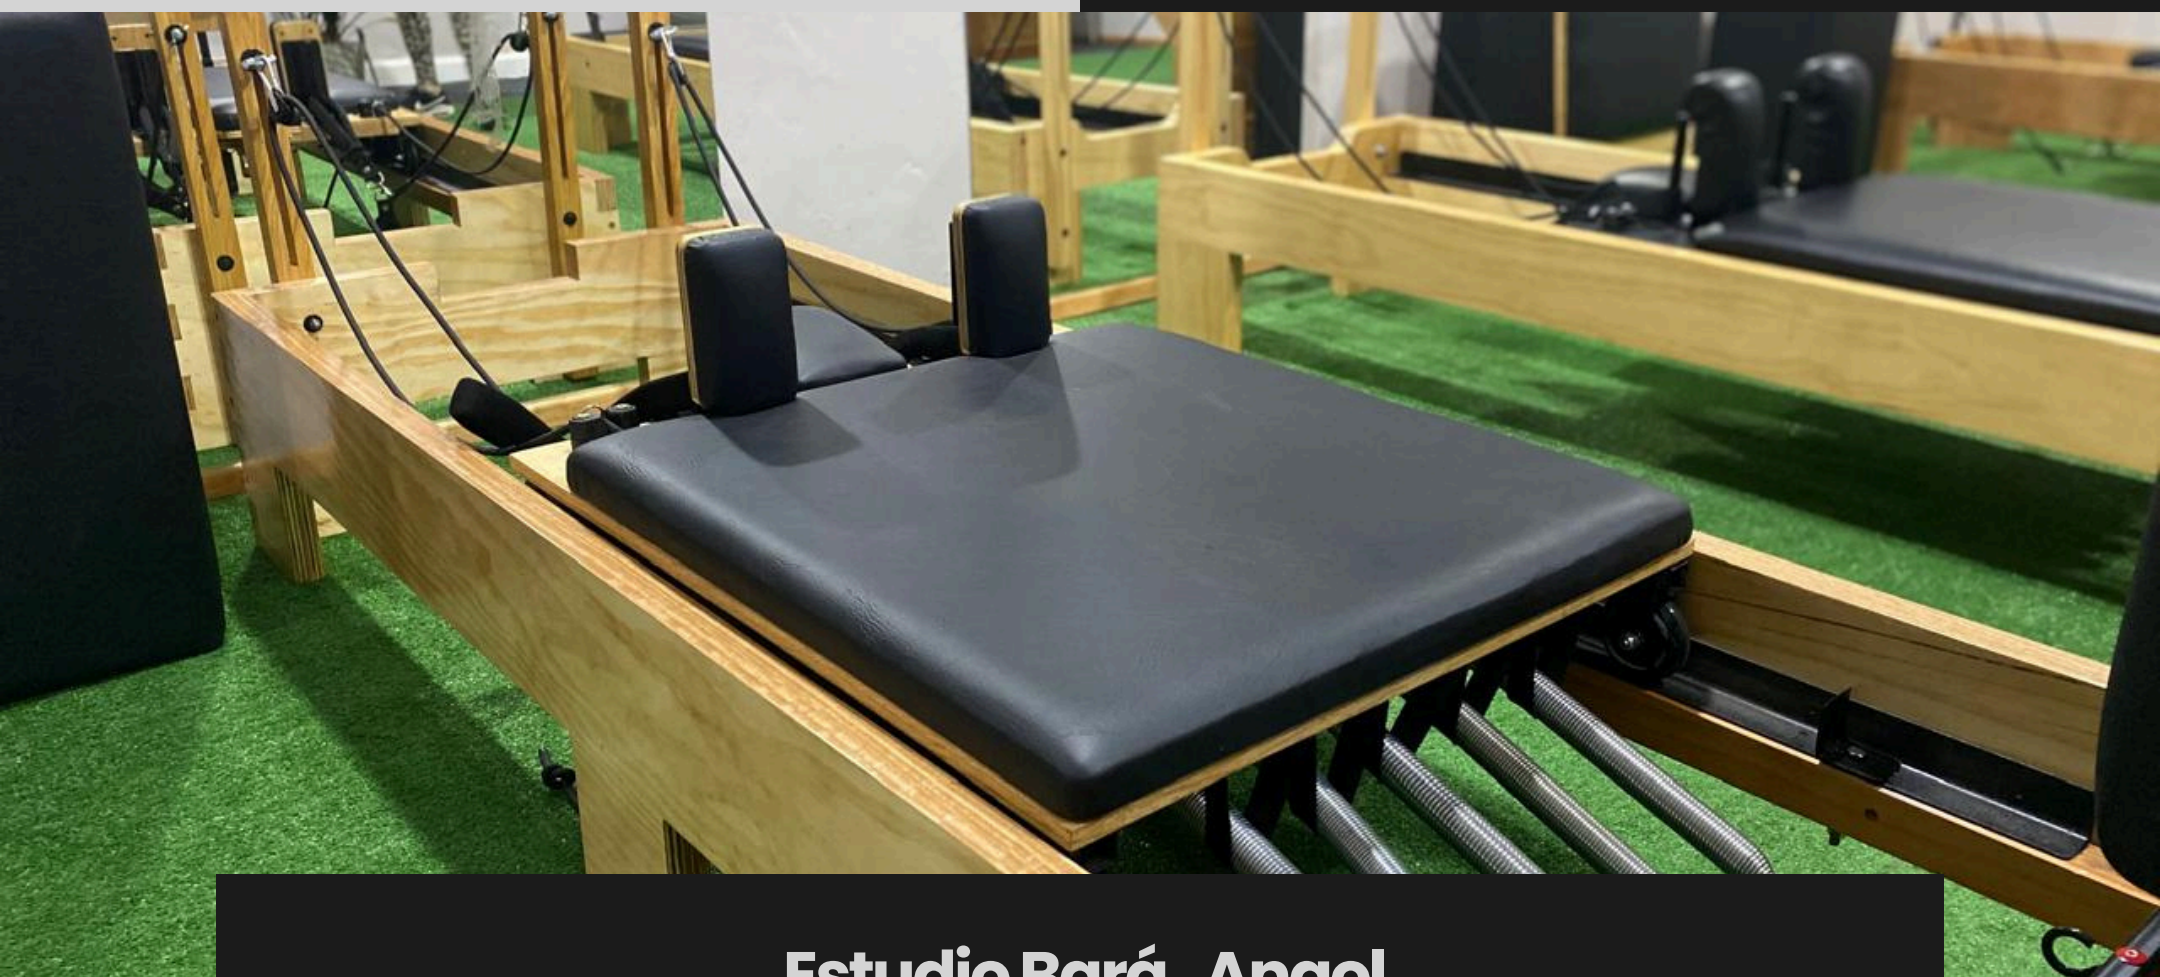

Nuestros Clientes

Evolución y Presencia en el Centro-Sur:

"Nuestra calidad de manufactura y soporte técnico de primer nivel nos posicionan en 5 ciudades estratégicas, impulsando el estándar del pilates en el centro-sur."

Estudio Bará, Angol