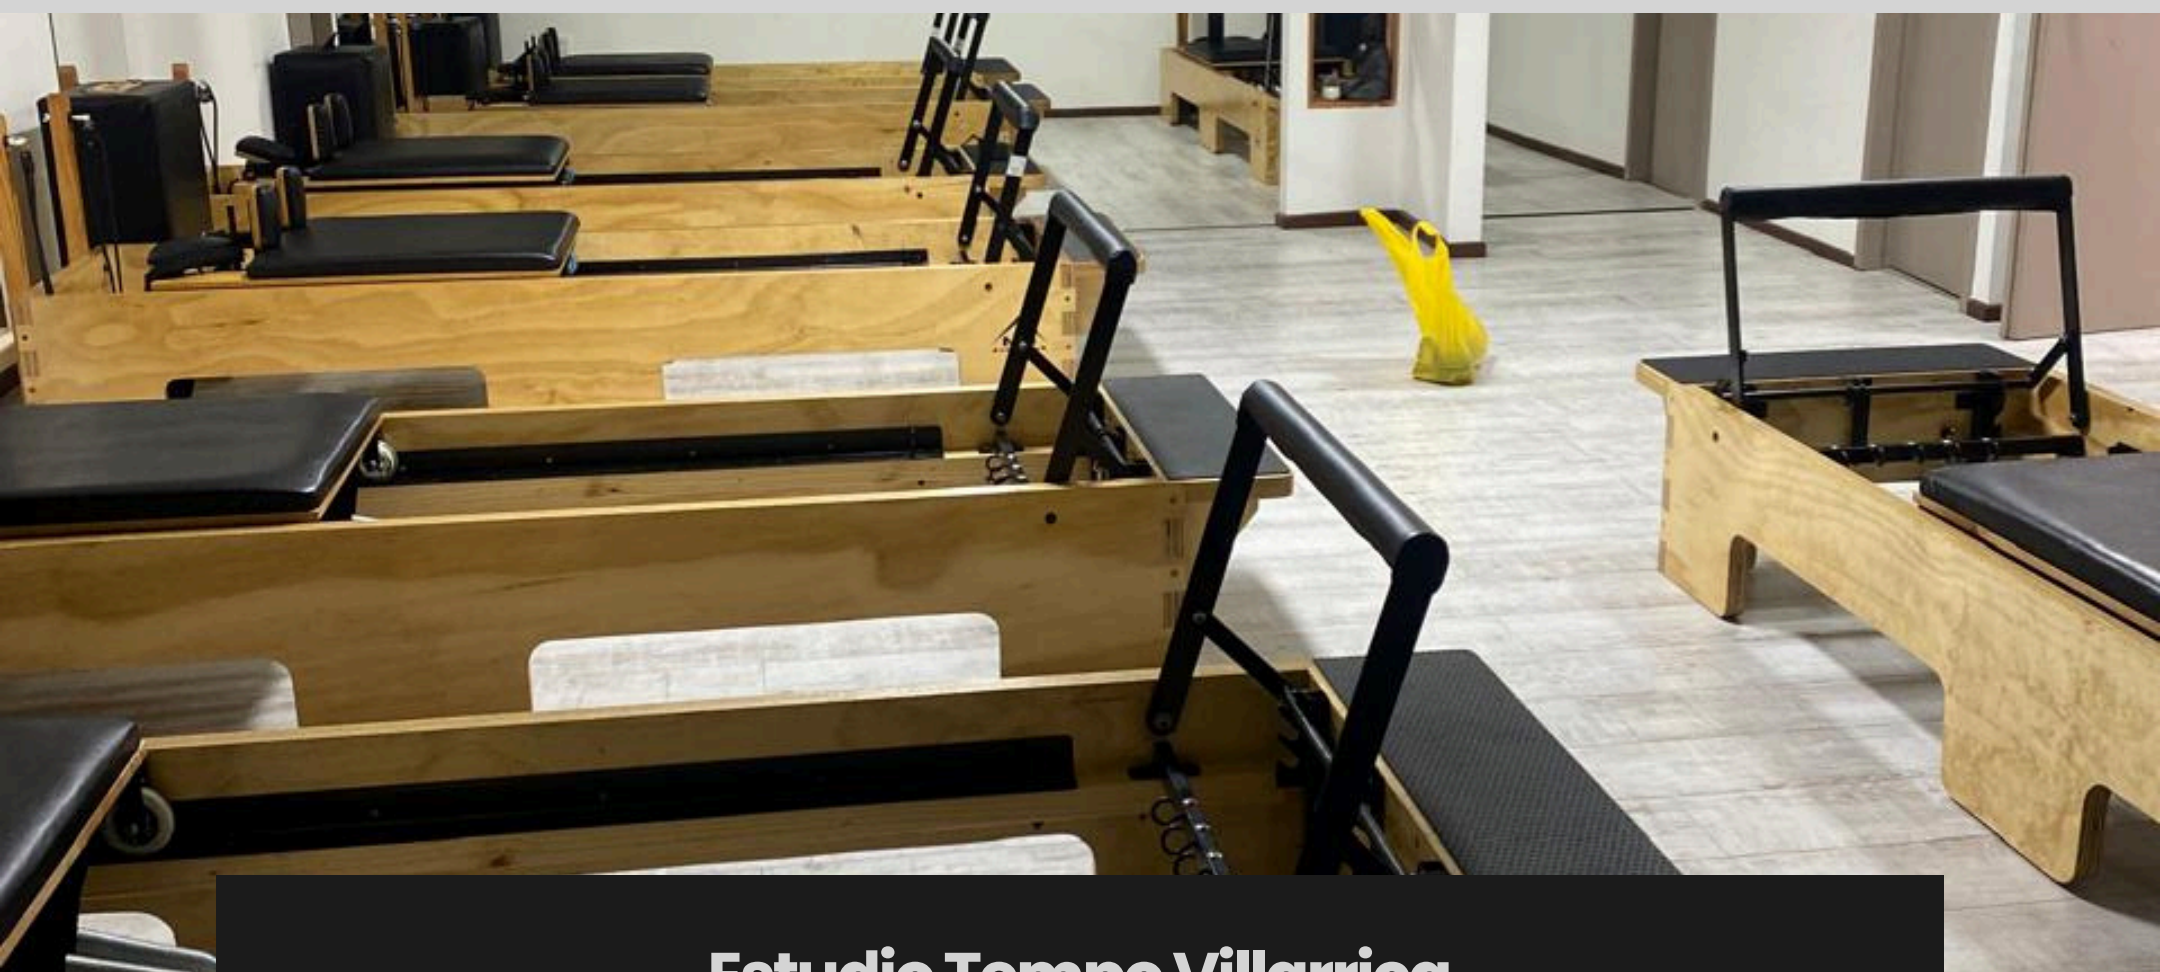

Estudio Tempo Villarrica