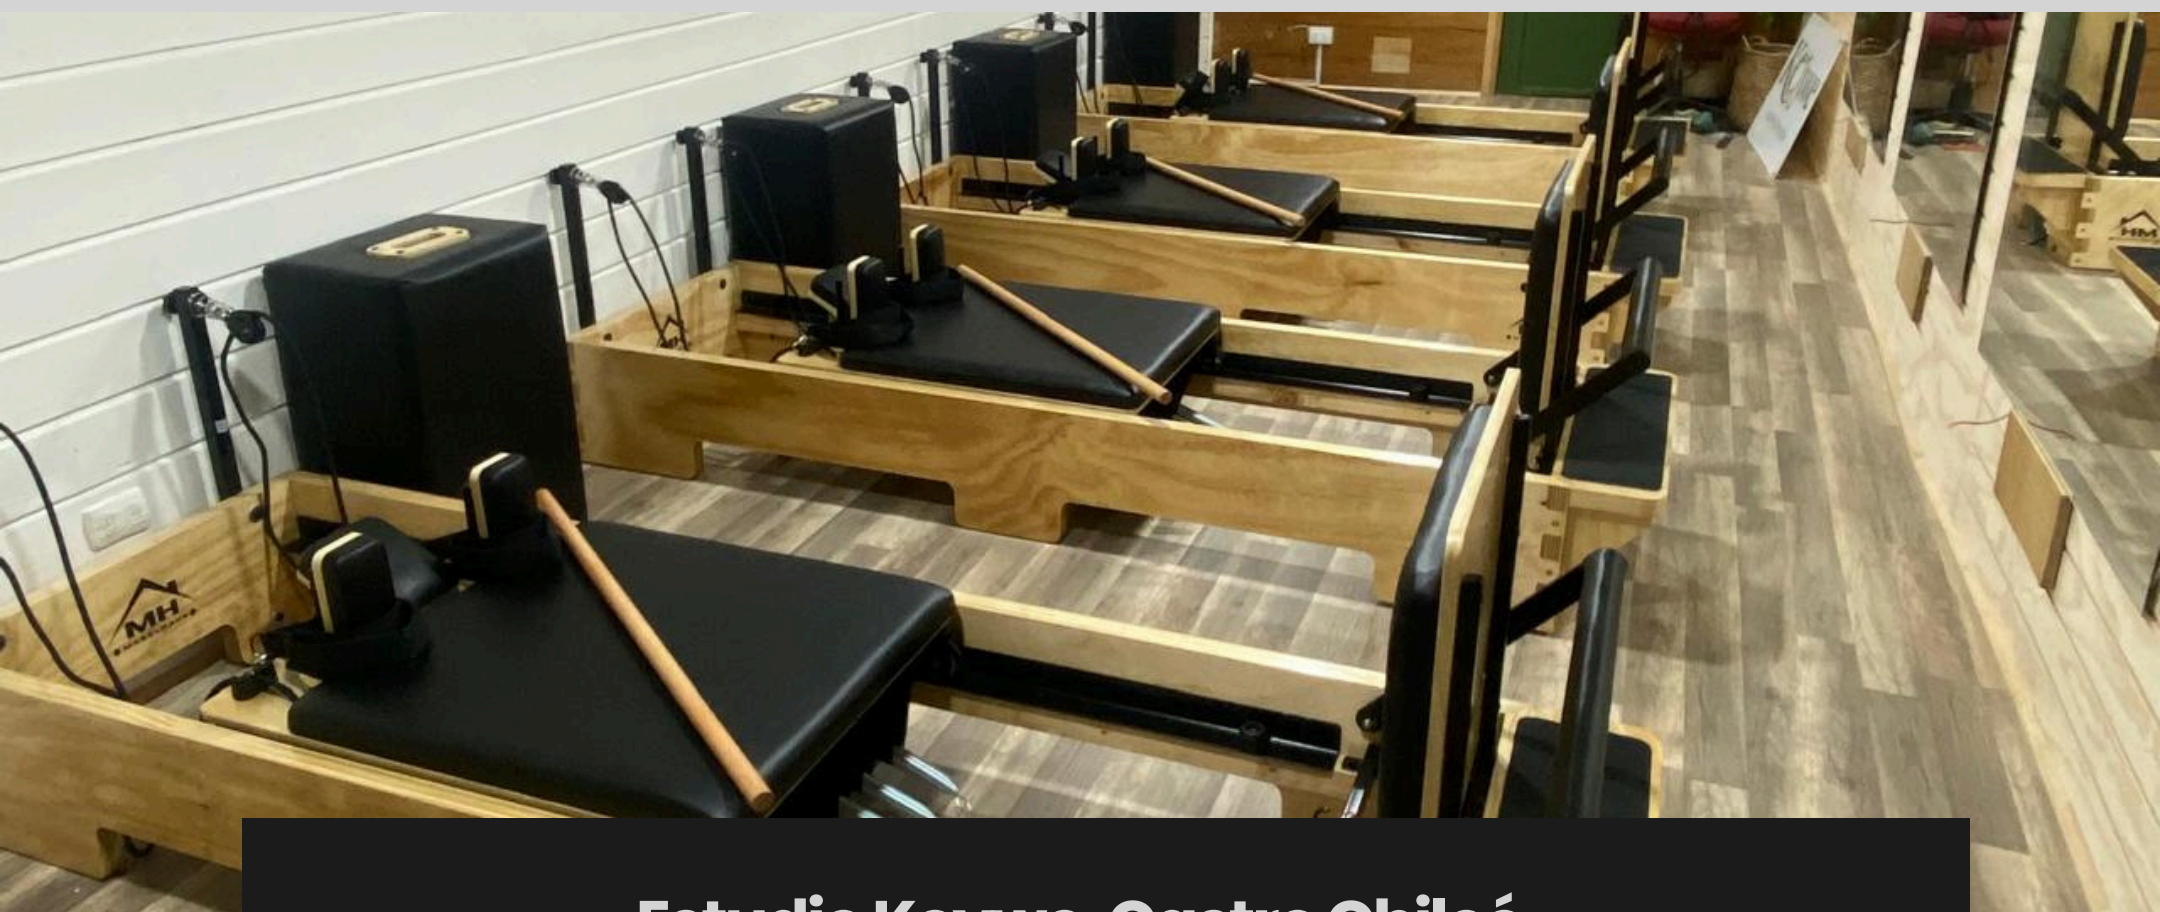

Estudio Koywe, Castro Chiloé